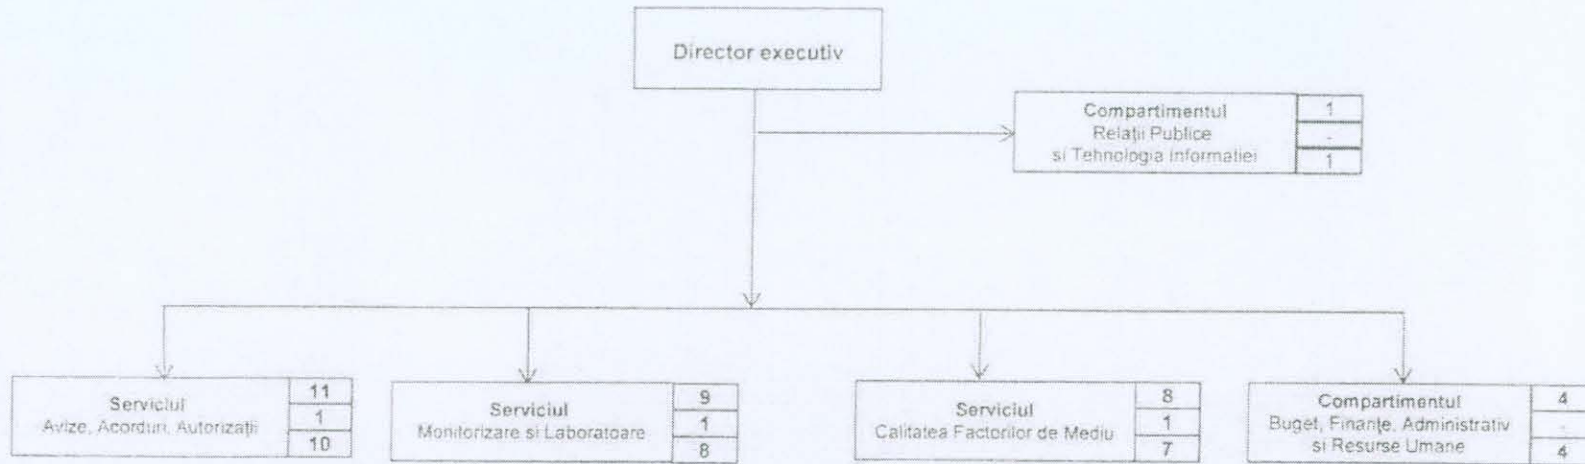

STRUCTURA ORGANIZATORICĂ
 AGENȚIA PENTRU PROTECȚIA MEDIULUI BOTOȘANI

Legendă:

34	Total personal
4	Funcții publice de conducere
30	Funcții publice de execuție + personal contractual

DIRECTOR EXECUTIV
 Ing. Eugen MATEIUȚA